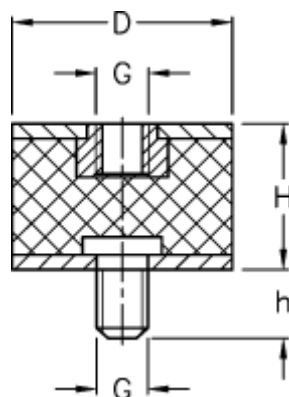

Varenummer: 51201228106110
Beskrivelse: KLEE Vibrationsdæmper type 2
50-40-2, M10/M10x28, NR - 57 shore

Mål

D = 50
G = M10
h = 28
H = 40